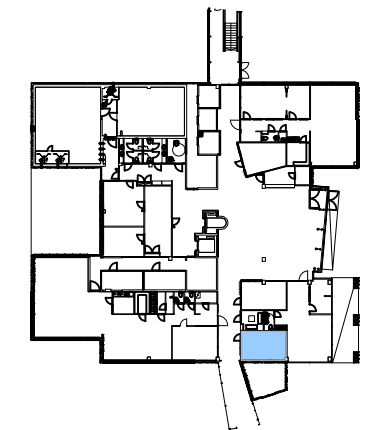

**STELLA BUSINESS PARK
SOLARIS**
Lars sonckin kaari 12
02600 Espoo

1 KRS
19,4 m²

TOIMISTOTILAA

MITTAKAAVA 1:50

POISTUMISTIET ←

Antilooppi