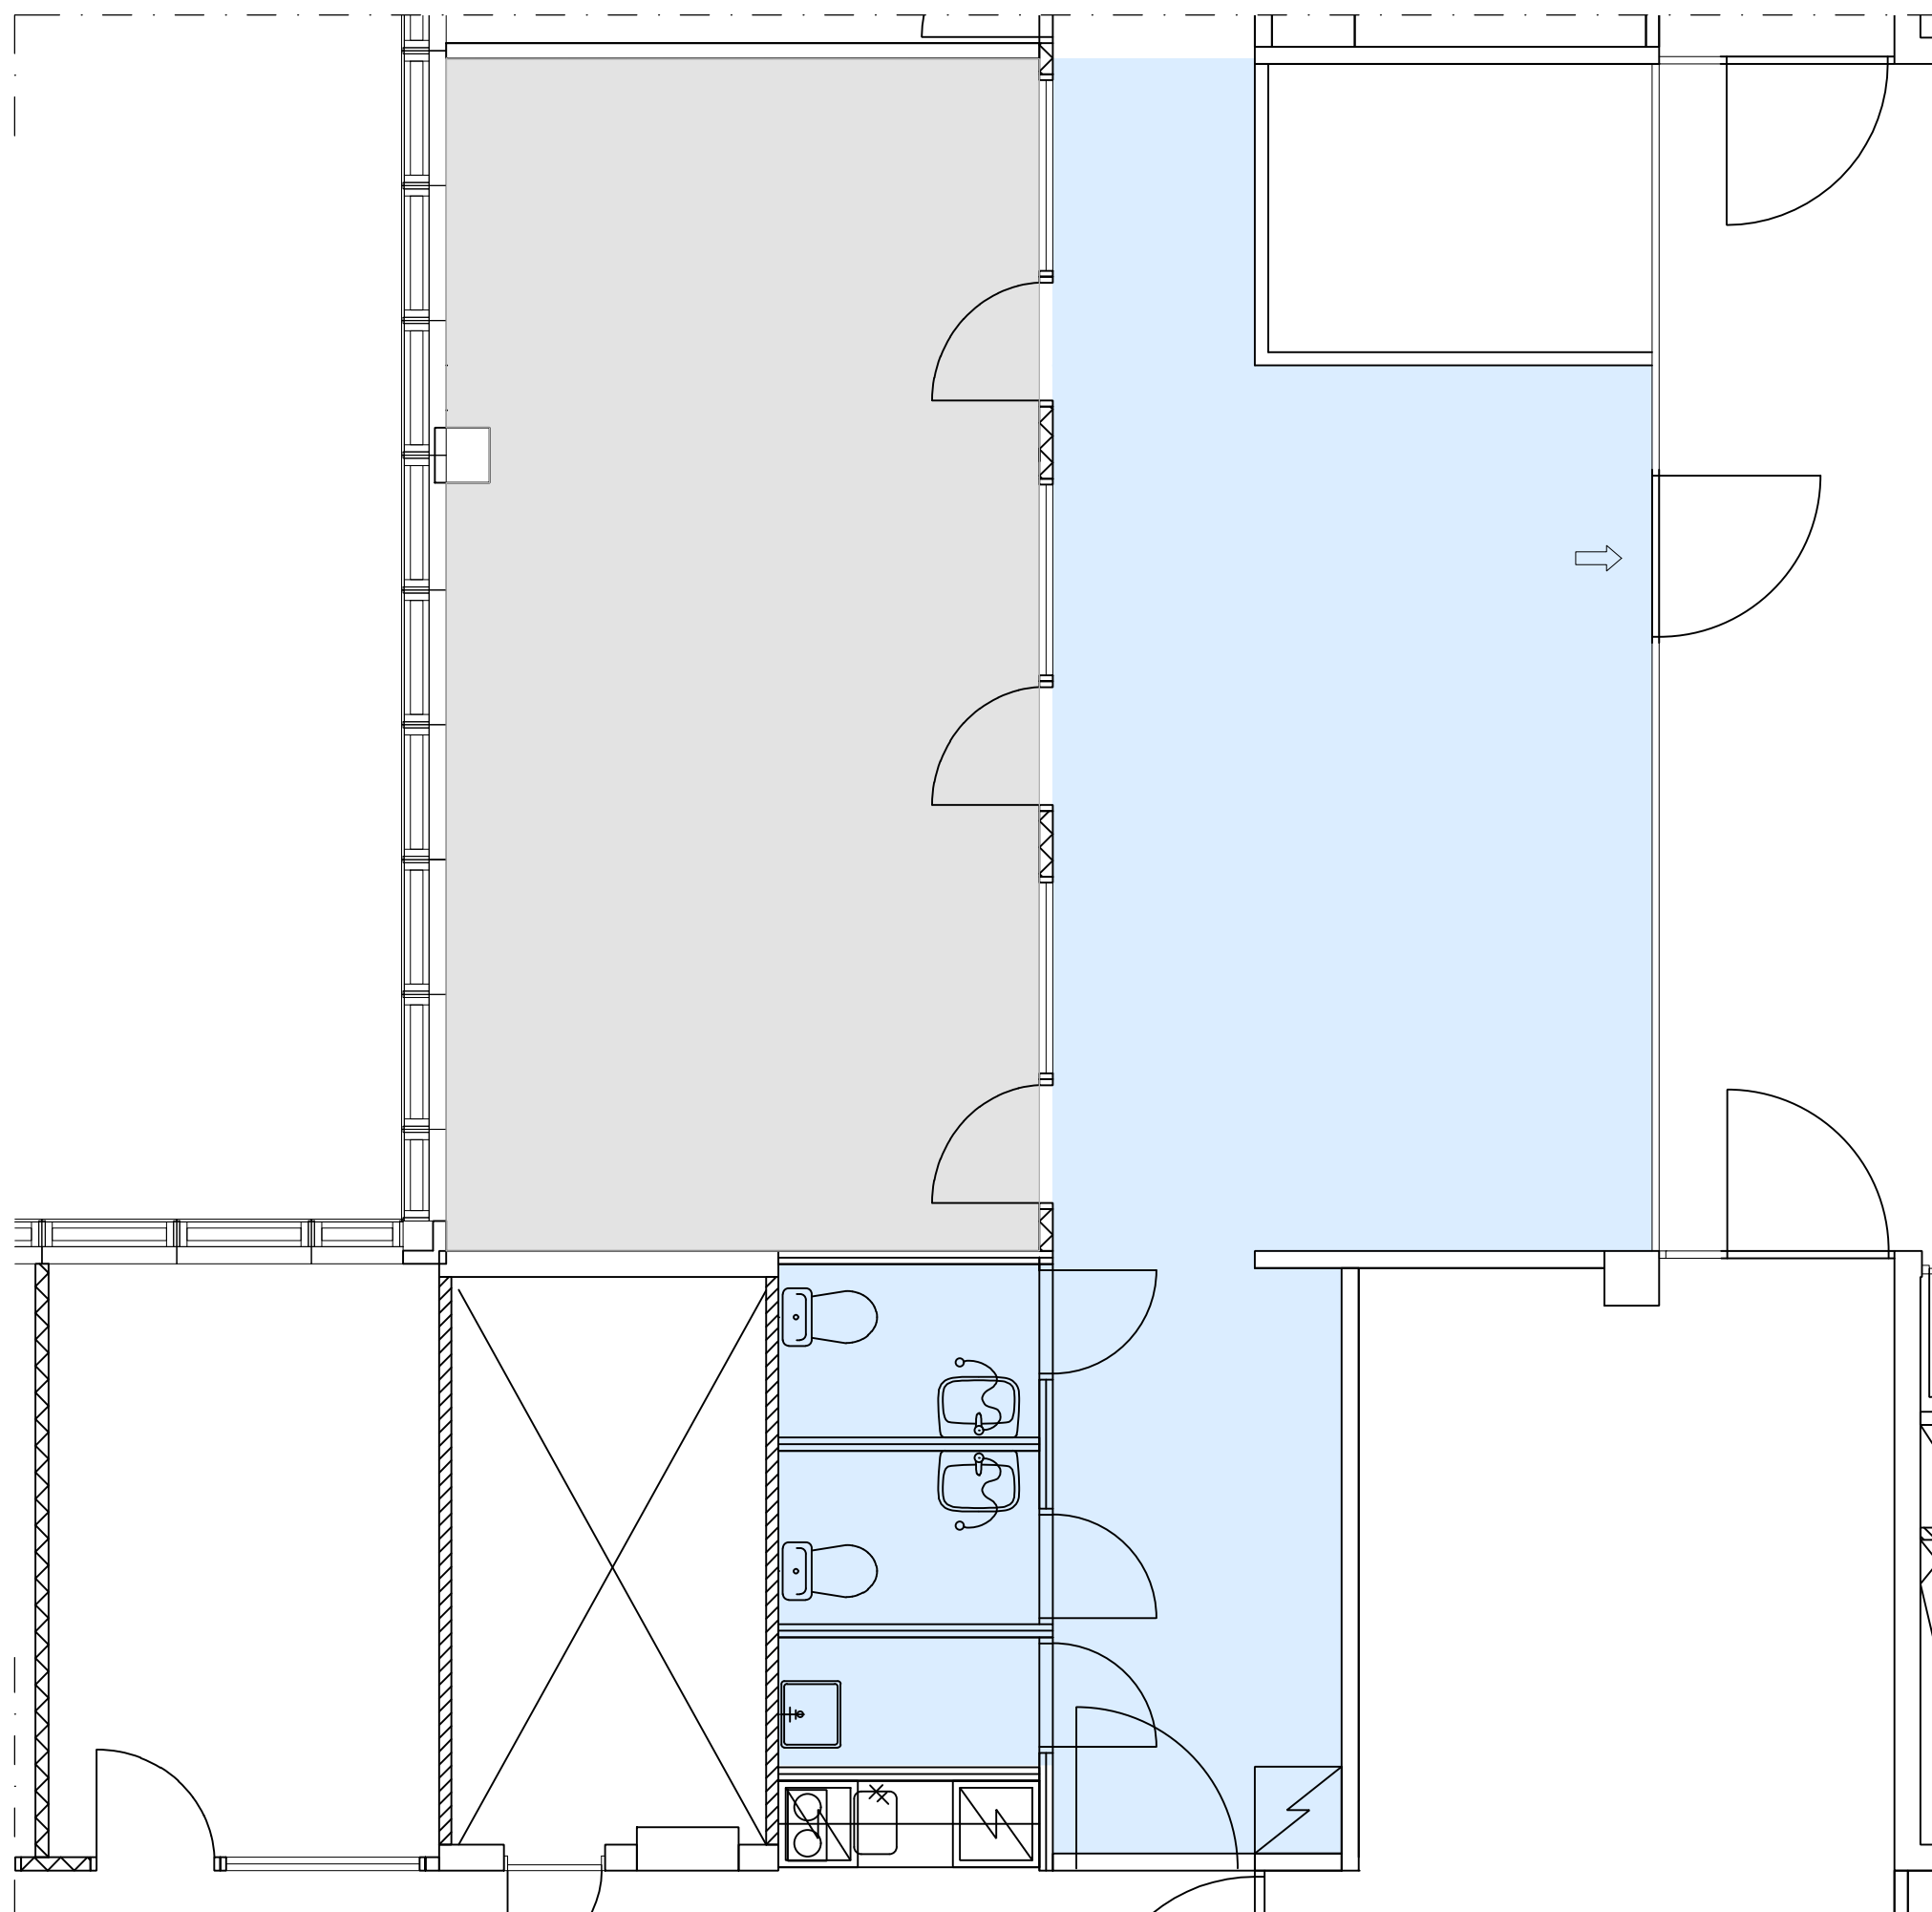

**STELLA BUSINESS PARK
NOVA**
Lars sonckin kaari 14
02600 Espoo

2 KRS
41,1 m²

TOIMISTOTILAA
33,8m²

YHTEISET TILAT
(AULA, WC)

0 1 5m

MITTAKAAVA 1:50

POISTUMISTIET ←

Antilooppi