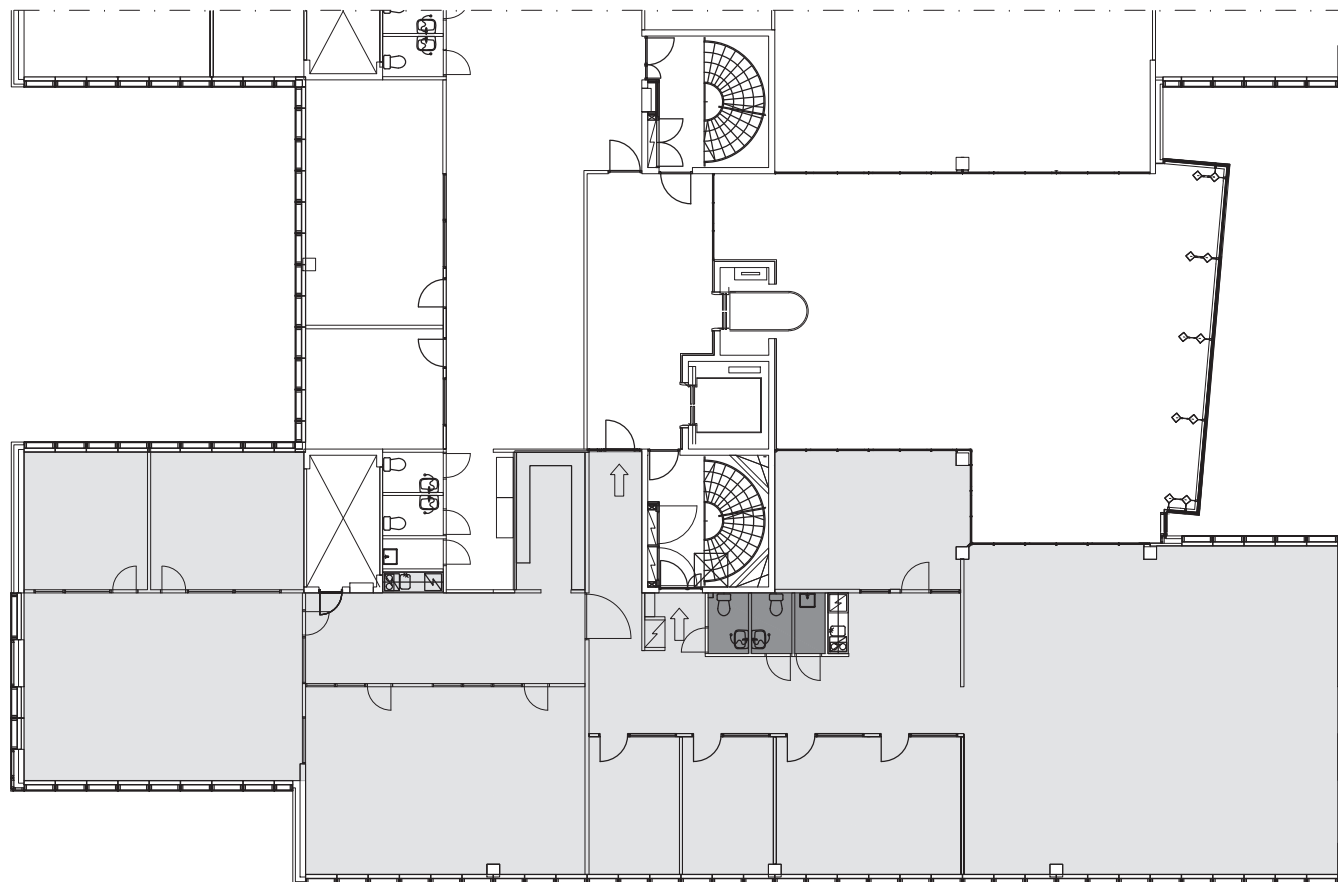

**STELLA BUSINESS PARK  
LUNA**

Lars sonckin kaari 14  
02600 Espoo

**5 KRS**  
397,1 m<sup>2</sup>

**TOIMISTOTILAT**

**WC TILAT**  
2 KPL

MITTAKAAVA 1:150

POISTUMISTIET ←

**Antilooppi**